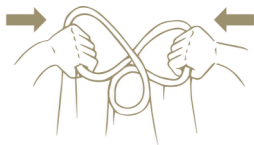

DECCO NET

PRODUCT MANUAL

POP-OUT TYPE

1.

2.

3.

4.

- Ring springt in zijn vorm / Ring opens in its own shape
- Voor terug opvouwen zie de schets / For re-folding see the drawing

DECONET

WASSEN / WASH

Waslabel polyester

- Polyester kan in de wasmachine op 30 graden , niet centrifugeren / Wash only 30 degrees, do not tumble dry
- Ter bescherming kunt u de klamboe in een kussensloop wassen / For protection you can put the net into a pillowcase
- Niet in de wasdroger, maar uithangen / Not in washdryer, hang out to dry