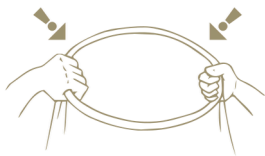

DECCO NET

PRODUCT MANUAL

POP-OUT TYPE

1.

2.

3.

4.

- Ring springt in zijn vorm / Ring opens in its own shape
- Voor terug opvouwen zie de schets / For re-folding see the drawing

DECONET

WASSEN / WASH

Waslabel polyester

- Polyester kan in de wasmachine op 30 graden , niet centrifugeren / Wash only 30 degrees, do not tumble dry
- Ter bescherming kunt u de klamboe in een kussensloop wassen / For protection you can put the net into a pillowcase
- Niet in de wasdroger, maar uithangen / Not in washdryer, hang out to dry