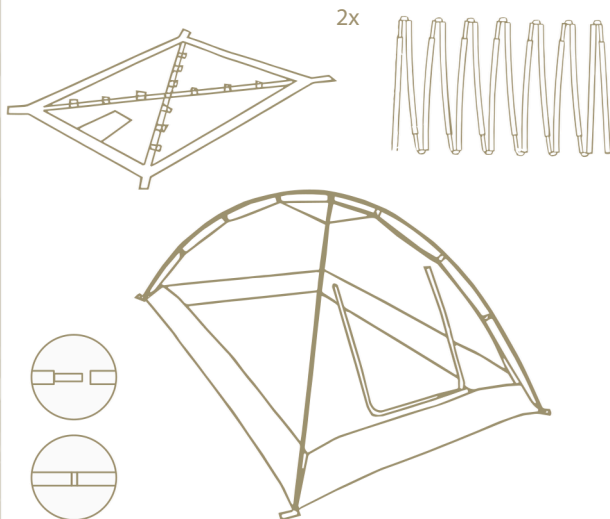

DECCO NET

PRODUCT MANUAL

TENT TYPE

Stokjes kruislings in de hoekpockets steken /
Put the sticks crosswise in the corner pockets

DECONET

WASSEN / WASH

Waslabel polyester

- Polyester kan in de wasmachine op 30 graden , niet centrifugeren / Wash only 30 degrees, do not tumble dry
- Ter bescherming kunt u de klamboe in een kussensloop wassen / For protection you can put the net into a pillowcase
- Niet in de wasdroger, maar uithangen / Not in washdryer, hang out to dry