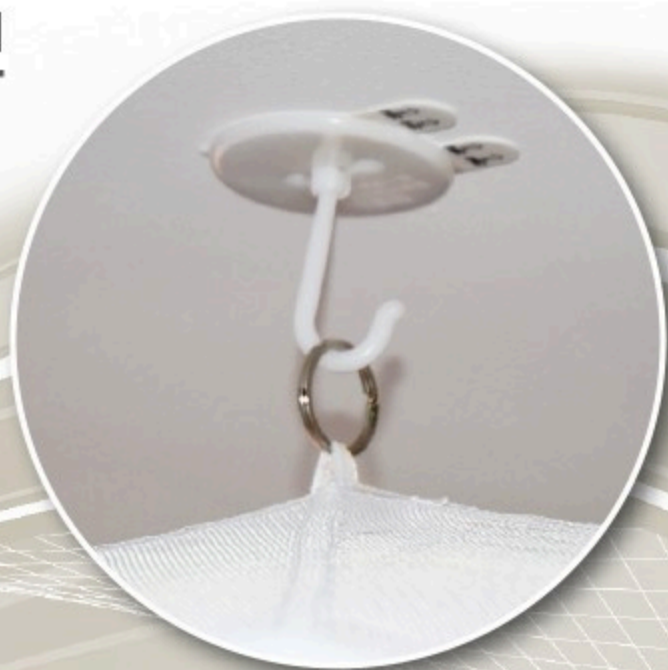

DECO NET

MOSQUITONET MOUNTING KIT

- ⓓ MUCKENNETZE MONTIERUNG AUSSTATTUNG
- ⓕ MOUSTIQUAIRE MONTER EQUIPEMENT
- ⓃL KLAMBOE PLAFOND- EN MUURBEVESTIGINGS SET
- Ⓢ EQUIPO MONTAR SU MOSQUITONET

DECONET

ⓐ MOSQUITONET MOUNTING KIT

Ceiling and wall Eyelet for mounting your mosquito net to almost every surface. With heavy duty self-adhesive Power strips, max. 1,5kg. Can be removed at any time.

ⓓ MUCKENNETZE MONTIERUNG AUSSTATTUNG

Decke und Wand- Ose für montierung Ihres Muckenetze zu fast jeder Oberfläche. Mit Hochleistungselbsthaftenden Energie Streifen, Max. 1,5kg. Kann jederzeit geloescht werden.

ⓕ MOUSTIQUAIRE MONTER EQUIPEMENT

Oeillet de plafond et de mur pour monter votre moustiquaire sur presque chaque surface. A vec bandes adhesives de puissance d'art de l'autoportrait resistant, Max. 1,5kg. Peut etre retire a tout moment.

ⓃL KLAMBOE PLAFOND- EN MUURBEVESTIGINGS SET

Plafond- en muurbevestiging voor uw klamboe. Is op bijna elke ondergrond te bevestigen. Geleverd met Power plakstrips, Max. 1,5 kg., die ook weer makkelijk en zonder schade verwijderd kunnen worden.